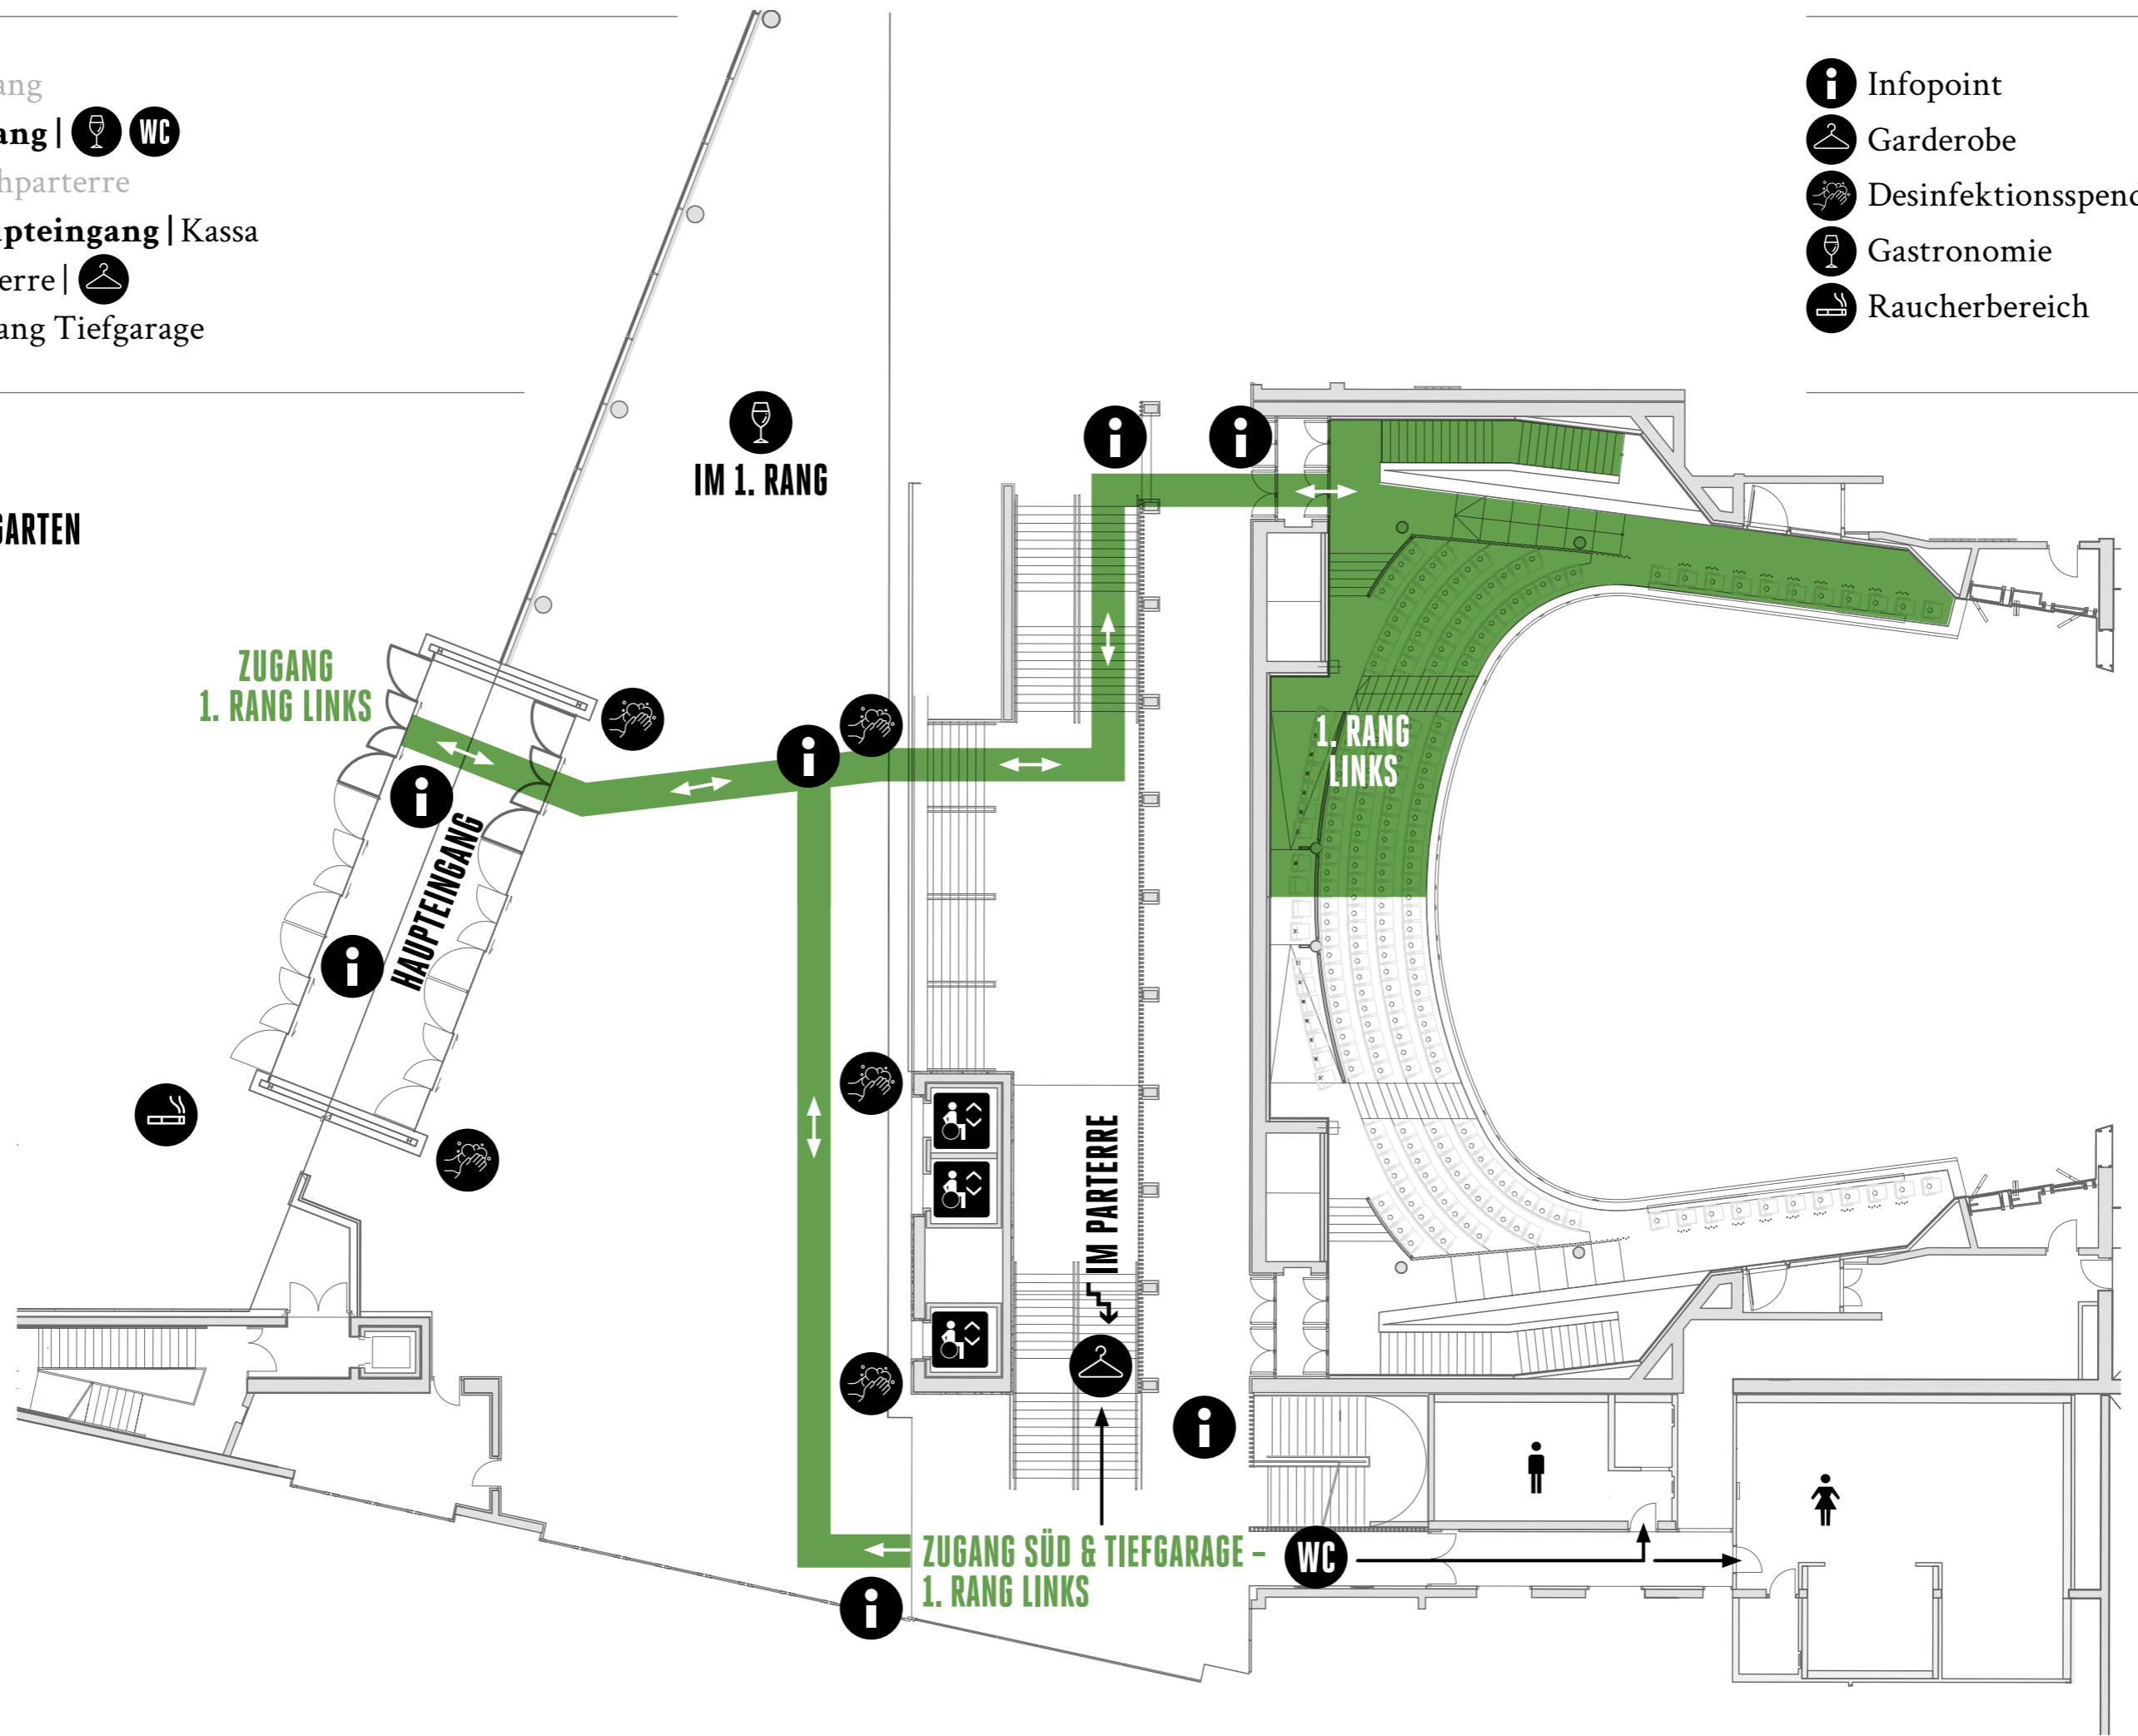

BLUMAUERSTRASSE

Ebene 3 2. Rang

Ebene 2 1. Rang |  

Ebene 1 Hochparterre

Ebene 0 Haupteingang | Kassa

Ebene -1 Parterre | 

Ebene -2 Zugang Tiefgarage

-  Infopoint
-  Garderobe
-  Desinfektionsspender
-  Gastronomie
-  Raucherbereich

VOLKSGARTEN

IM 1. RANG

ZUGANG
1. RANG LINKS

HAUPTTEINGANG

IM PARTERRE

1. RANG
LINKS

ZUGANG SÜD & TIEFGARAGE -
1. RANG LINKS

WC