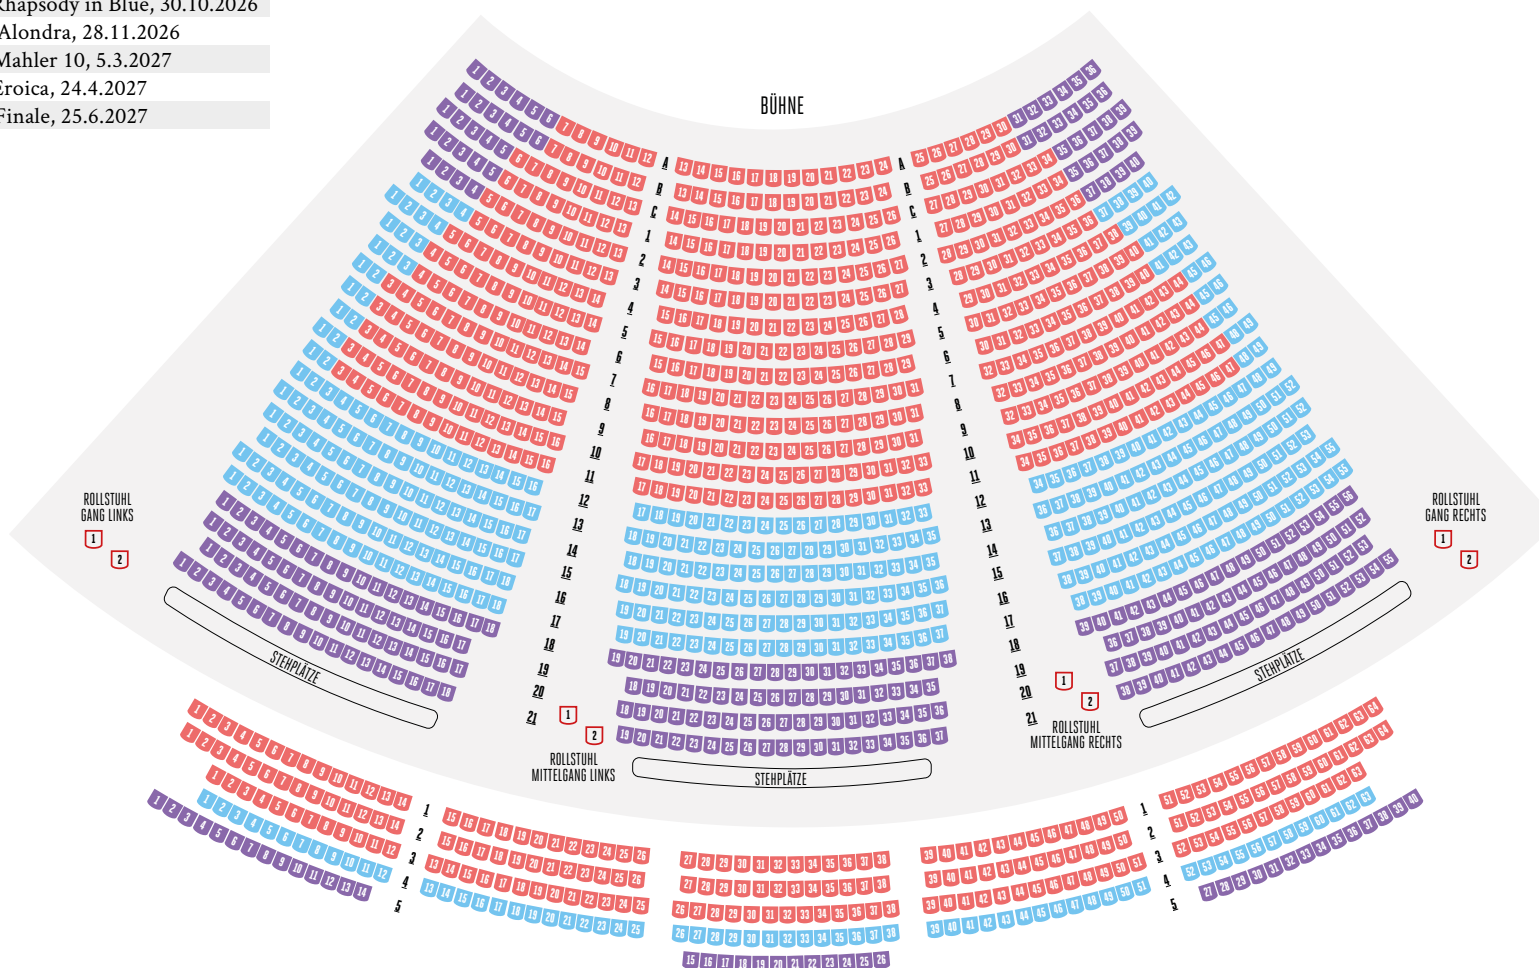

BRUCKNERHAUS

	■ 1	■ 2	■ 3	STEHPLATZ
PREISE	88,00	65,00	53,00	15,00

Der BOL-Konzertzyklus im Brucknerhaus (siehe Seite 11)

#Eins: Rhapsody in Blue, 30.10.2026

#Zwei: Alondra, 28.11.2026

#Drei: Mahler 10, 5.3.2027

#Vier: Eroica, 24.4.2027

#Fünf: Finale, 25.6.2027

Preise in Euro und inkl. 10 % USt. Die Garderobengebühr ist im Eintrittspreis enthalten.