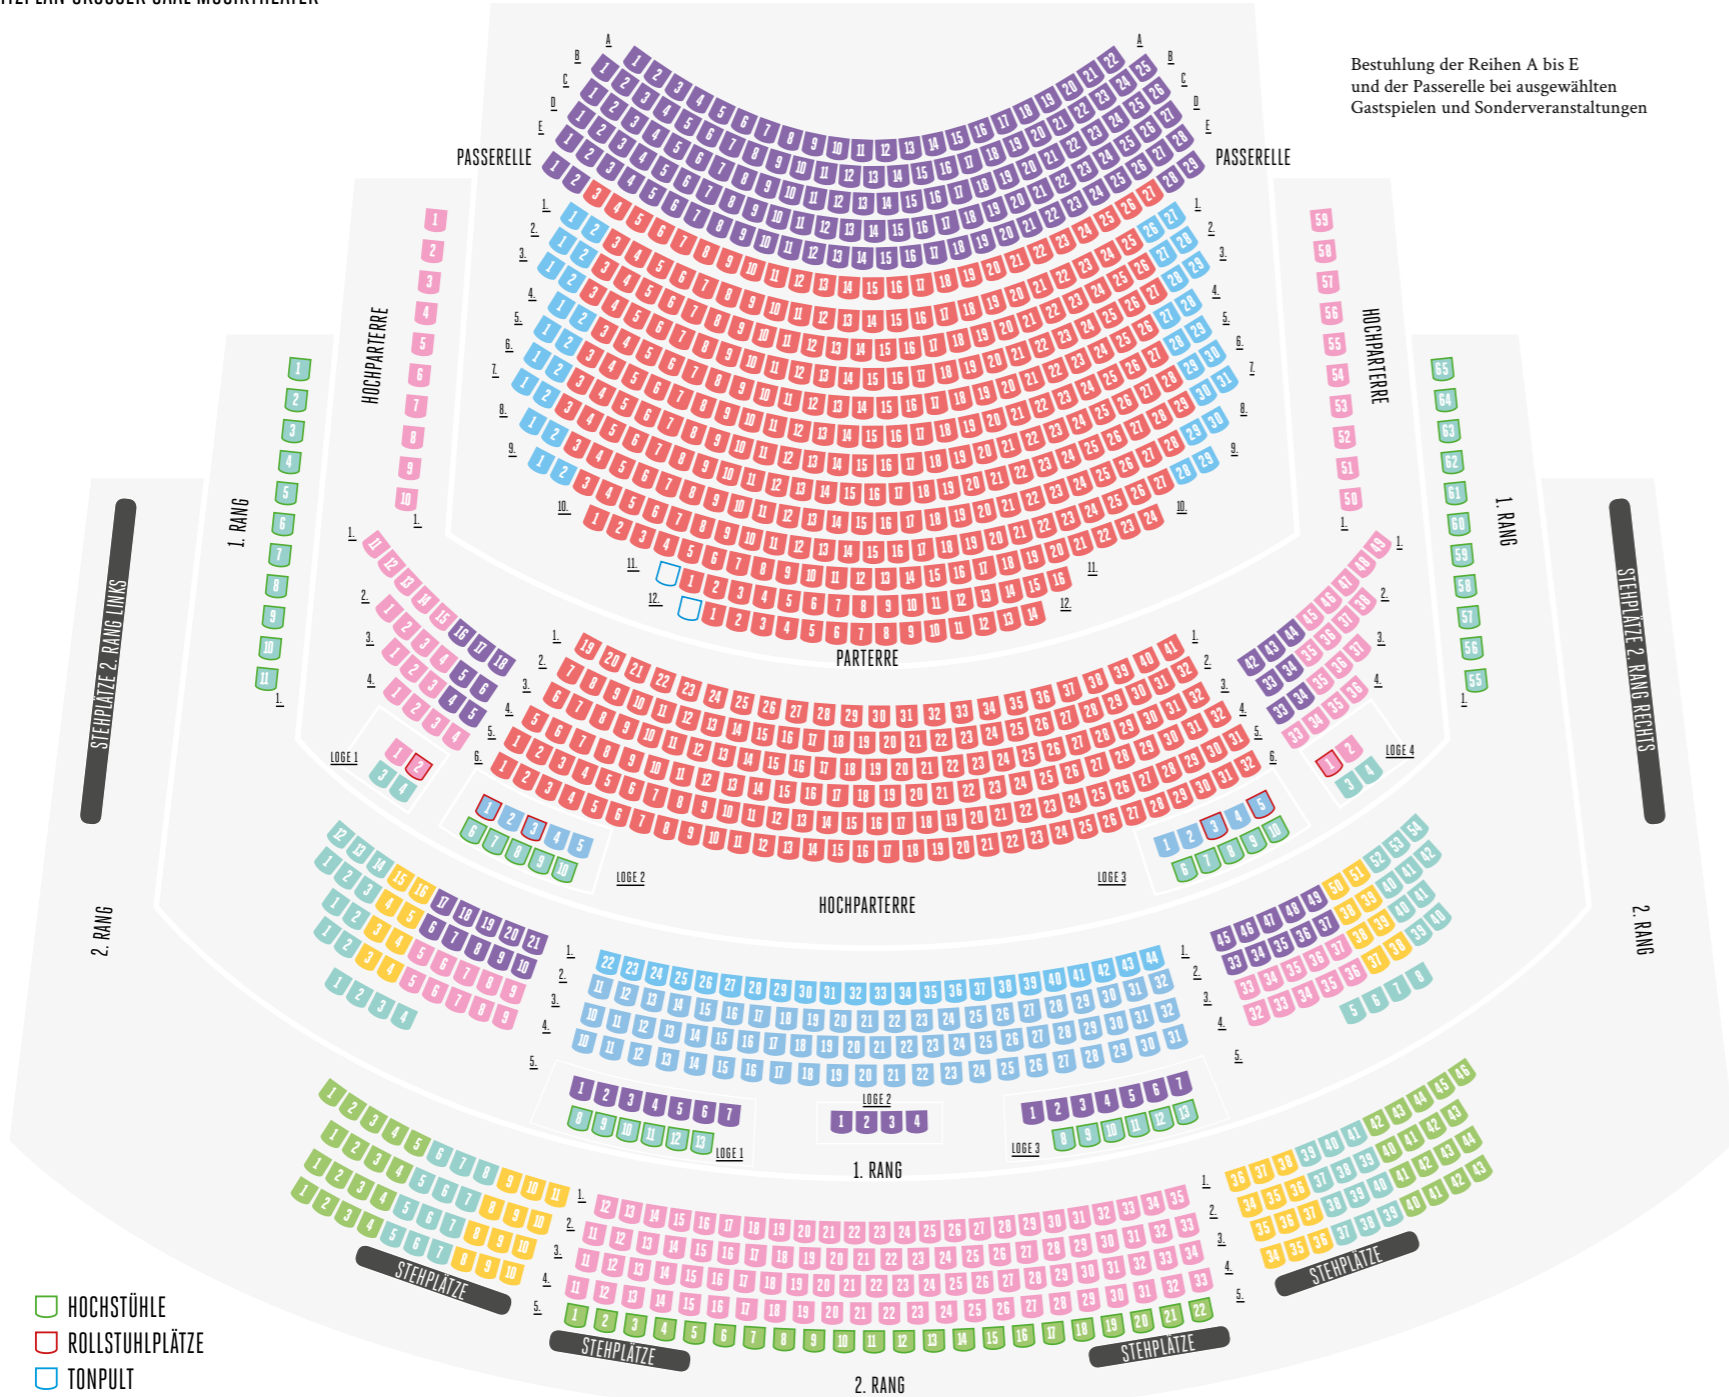

Bestuhlung der Reihen A bis E und der Passerelle bei ausgewählten Gastspielen und Sonderveranstaltungen

GROSSER SAAL MUSIKTHEATER

	1	2	3	4	5	6	7	STEHPLATZ
PREISE A	45,00	43,00	40,00	36,00	27,00	20,00	10,00	3,00
PREISE B	51,00	48,00	45,00	40,00	31,00	22,00	11,00	4,00
PREISE C	57,00	54,00	50,00	45,00	35,00	25,00	13,00	7,00
PREISE D	60,00	57,00	53,00	47,00	37,00	26,00	14,00	7,00
PREISE E	63,00	60,00	55,00	50,00	38,00	28,00	14,00	8,00
PREISE F	66,00	63,00	58,00	52,00	40,00	29,00	15,00	8,00
PREISE G	69,00	66,00	61,00	55,00	42,00	30,00	16,00	8,00
PREISE H	72,00	68,00	63,00	57,00	44,00	32,00	17,00	8,00
PREISE I	75,00	71,00	66,00	59,00	46,00	33,00	17,00	9,00
PREISE J	78,00	74,00	69,00	62,00	48,00	34,00	18,00	9,00
PREISE K	81,00	77,00	71,00	64,00	49,00	36,00	19,00	9,00
PREISE L	84,00	80,00	74,00	66,00	51,00	37,00	19,00	9,00
PREISE M	87,00	83,00	77,00	69,00	53,00	38,00	20,00	9,00
PREISE N	90,00	86,00	79,00	71,00	55,00	40,00	20,00	9,00
PREISE O	93,00	88,00	82,00	73,00	57,00	41,00	20,00	9,00
PREISE P	96,00	91,00	84,00	76,00	59,00	42,00	20,00	9,00
PREISE Q	99,00	94,00	87,00	78,00	60,00	44,00	20,00	9,00
PREISE R	102,00	97,00	90,00	81,00	62,00	45,00	20,00	9,00
PREISE S	105,00	100,00	92,00	83,00	64,00	46,00	20,00	9,00
PREISE T	108,00	103,00	95,00	85,00	66,00	48,00	20,00	9,00