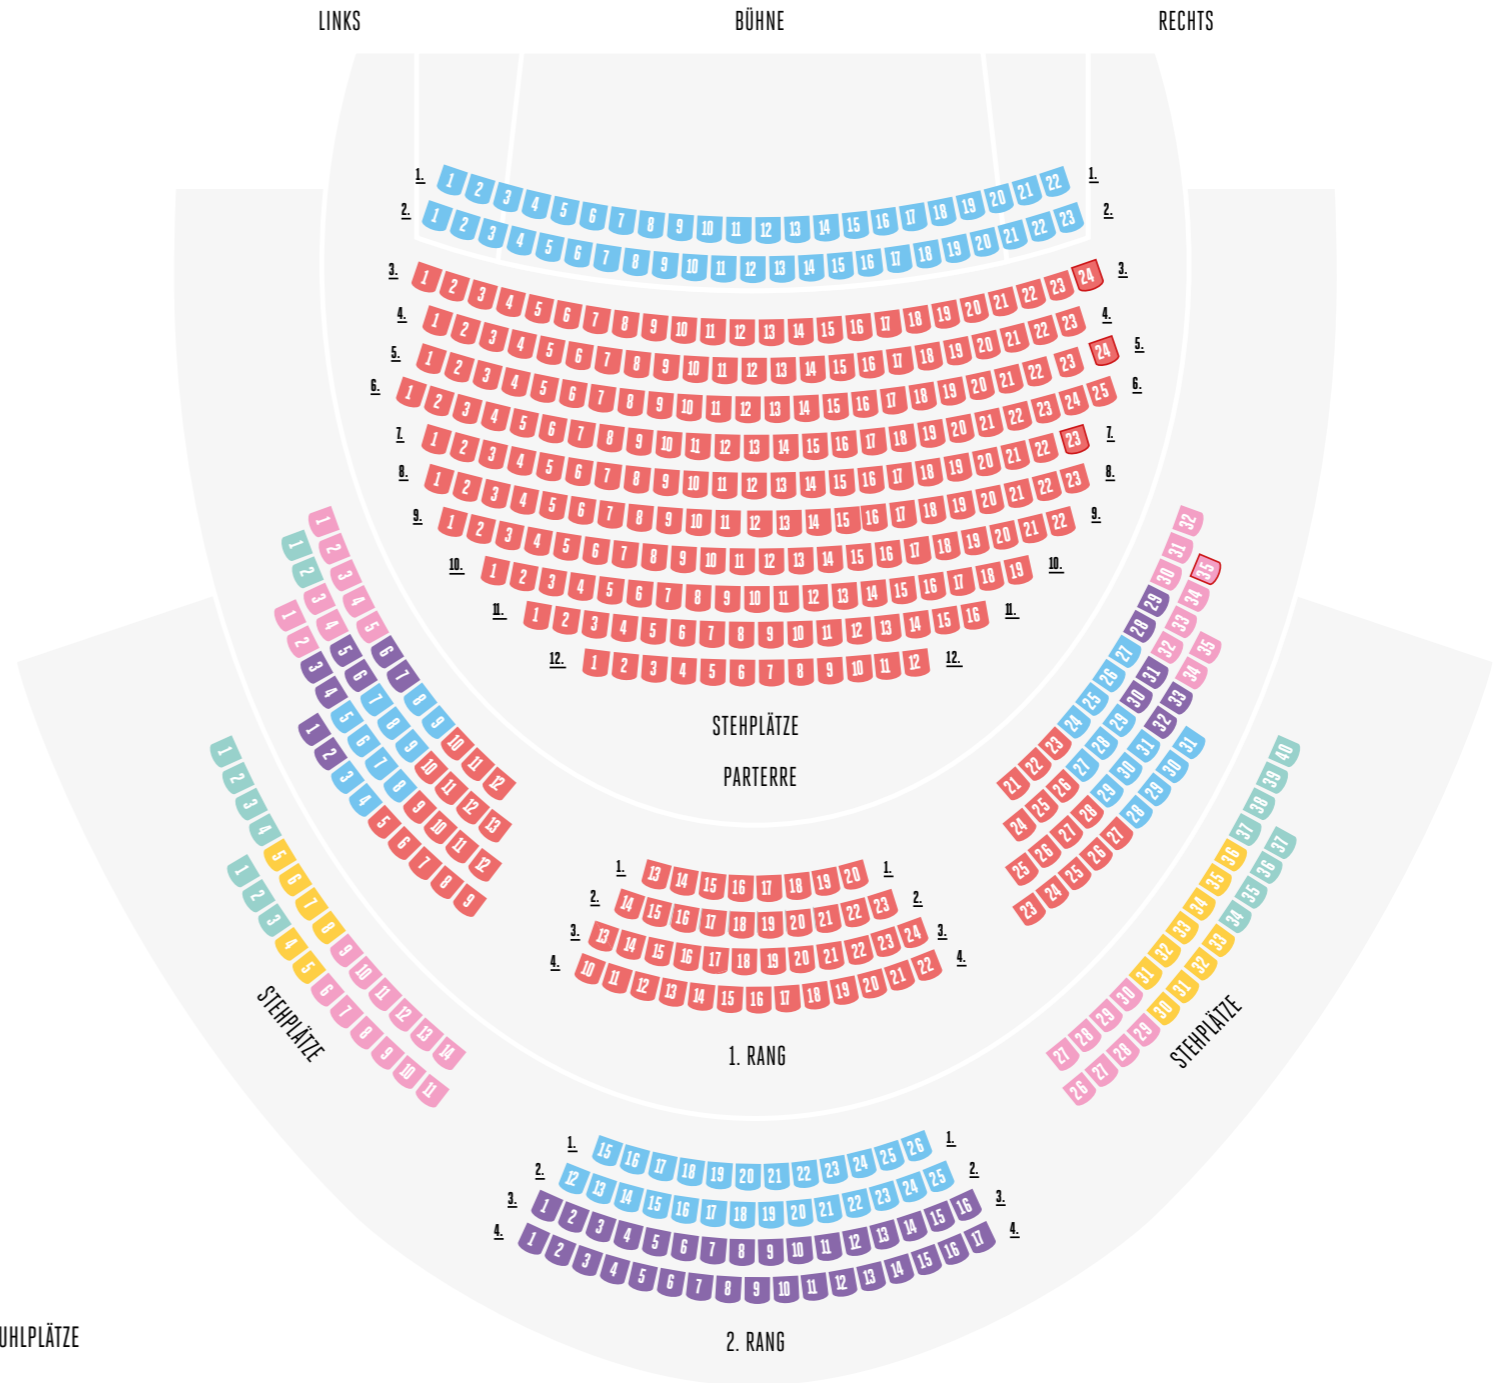

 ROLLSTUHLPLÄTZE

SCHAUSPIEL

SITZPLÄNE UND PREISE

SITZPLAN KAMMERSPIELE

ROLLSTUHLPLÄTZE

KAMMERSPIELE

	1	2	3	4	5	6	STEHPLATZ
PREISE A	49,00	46,00	39,00	32,00	24,00	18,00	5,00
PREISE B	52,00	49,00	42,00	34,00	25,00	19,00	5,00
PREISE C	55,00	52,00	44,00	36,00	26,00	20,00	5,00
PREISE D	58,00	55,00	46,00	38,00	28,00	20,00	5,00
PREISE E	61,00	57,00	49,00	40,00	29,00	20,00	5,00
PREISE F	64,00	60,00	51,00	42,00	31,00	20,00	8,00