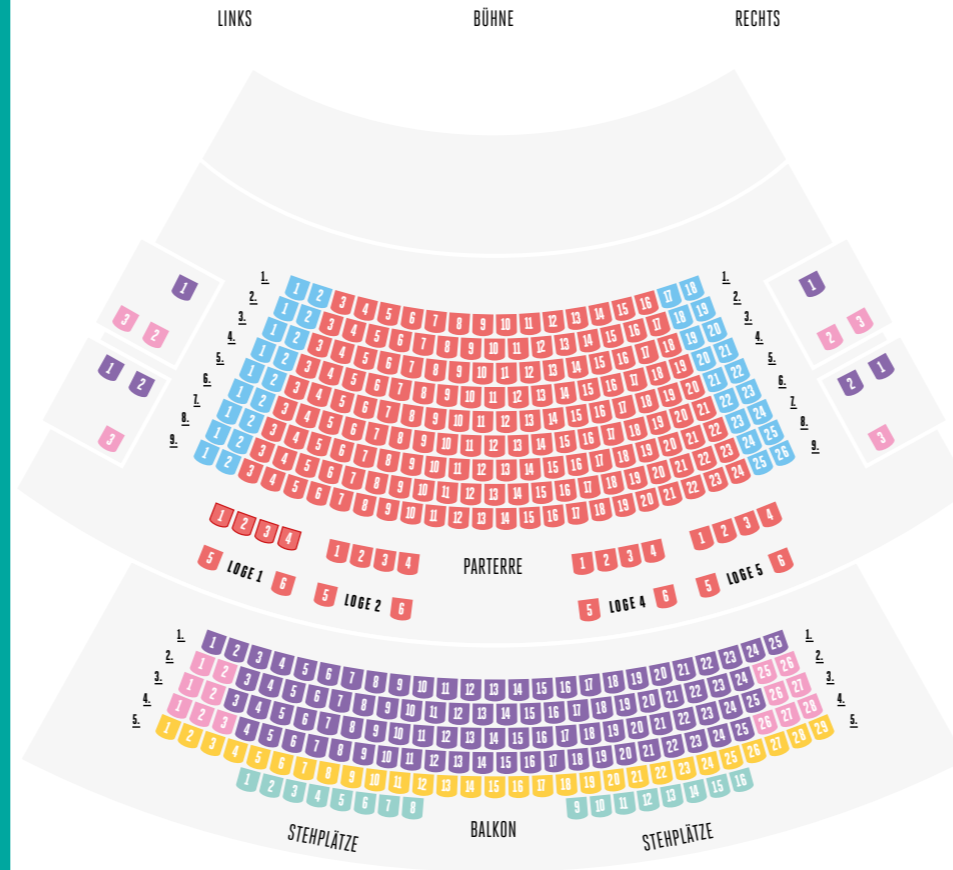

 ROLLSTUHLPLÄTZE

SCHAUSPIEL

SITZPLÄNE UND PREISE

SITZPLAN KAMMERSPIELE

ROLLSTUHLPLÄTZE

KAMMERSPIELE

	1	2	3	4	5	6	STEHPLATZ
PREISE A	49,00	46,00	39,00	32,00	24,00	18,00	5,00
PREISE B	52,00	49,00	42,00	34,00	25,00	19,00	5,00
PREISE C	55,00	52,00	44,00	36,00	26,00	20,00	5,00
PREISE D	58,00	55,00	46,00	38,00	28,00	20,00	5,00
PREISE E	61,00	57,00	49,00	40,00	29,00	20,00	5,00
PREISE F	64,00	60,00	51,00	42,00	31,00	20,00	8,00